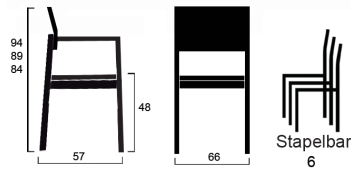

**LÄNGLE  
HAGSPIEL**

**NL76A3B**

Stapelbar mit Armlehne  
Armlehnhöhe: 66cm  
Sitz flach gepolstert  
Sitzhöhe: 48cm  
Rücken voll gepolstert  
mit Krümelschlitz  
Rückenhöhe: 84cm

**LH76A3B**

Stapelbar mit Armlehne  
Armlehnhöhe: 66cm  
Sitz flach gepolstert  
Sitzhöhe: 48cm  
Rücken voll gepolstert  
mit Krümelschlitz  
Rückenhöhe: 89cm

**HL76A3B**

Stapelbar mit Armlehne  
Armlehnhöhe: 66cm  
Sitz flach gepolstert  
Sitzhöhe: 48cm  
Rücken voll gepolstert  
mit Krümelschlitz  
Rückenhöhe: 94cm

**LH76A3W**

Stapelbar mit gepolsterter Armlehne  
Armlehnhöhe: 75cm  
Sitz flach gepolstert  
Sitzhöhe: 48cm  
Rahmen aufgepolstert  
Rückenhöhe: 75cm

Holzarten:  
ungedämpfte Buche  
Eiche  
andere Holzarten auf Anfrage

**LH76A30**

Stapelbar mit Armlehne  
Armlehnhöhe: 66cm  
Sitz flach gepolstert  
Sitzhöhe: 48cm  
Rücken gerundet voll  
gepolstert  
mit Krümelschlitz  
Rückenhöhe: 89cm